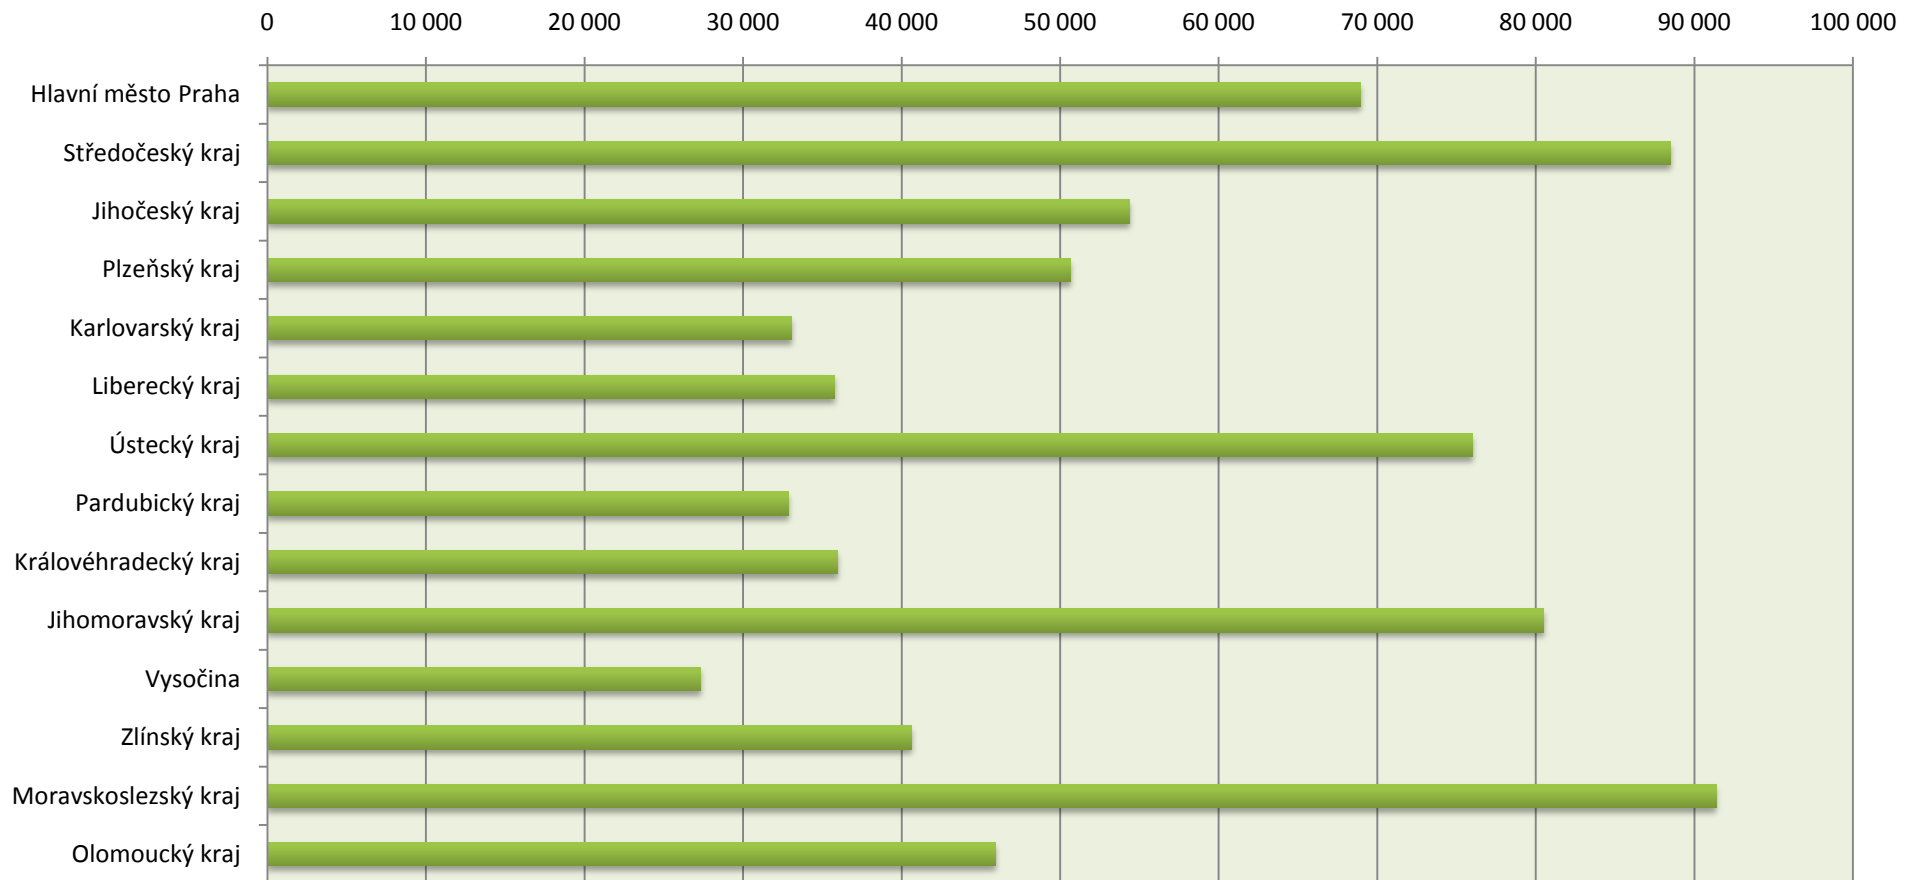

## Počty POZNÁMEK v jednotlivých krajích za rok 2009

**Počty POZNÁMEK: zápis, výmaz - rok 2009**  
**- z celk. počtu řízení: 761 787**