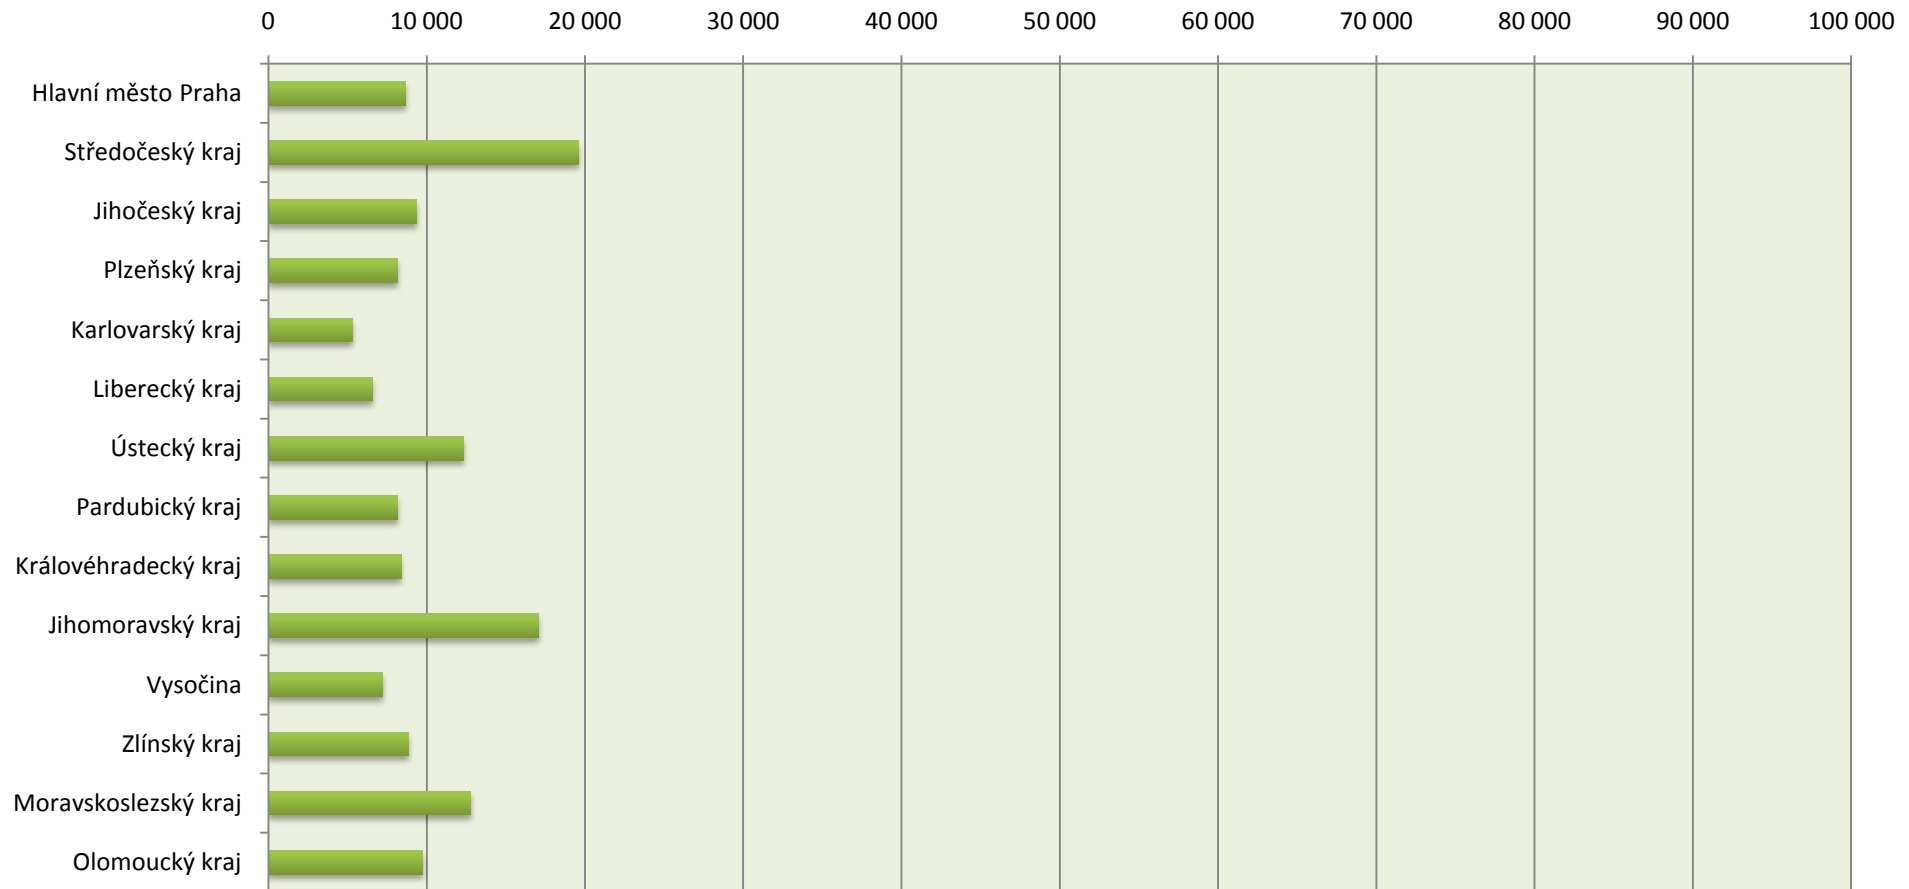

Počty POZNÁMEK v jednotlivých krajích za 1. a 2.Q 2010

Počty POZNÁMEK: zápis, výmaz - 1. a 2.Q 2010
- z celk. počtu řízení: 142113