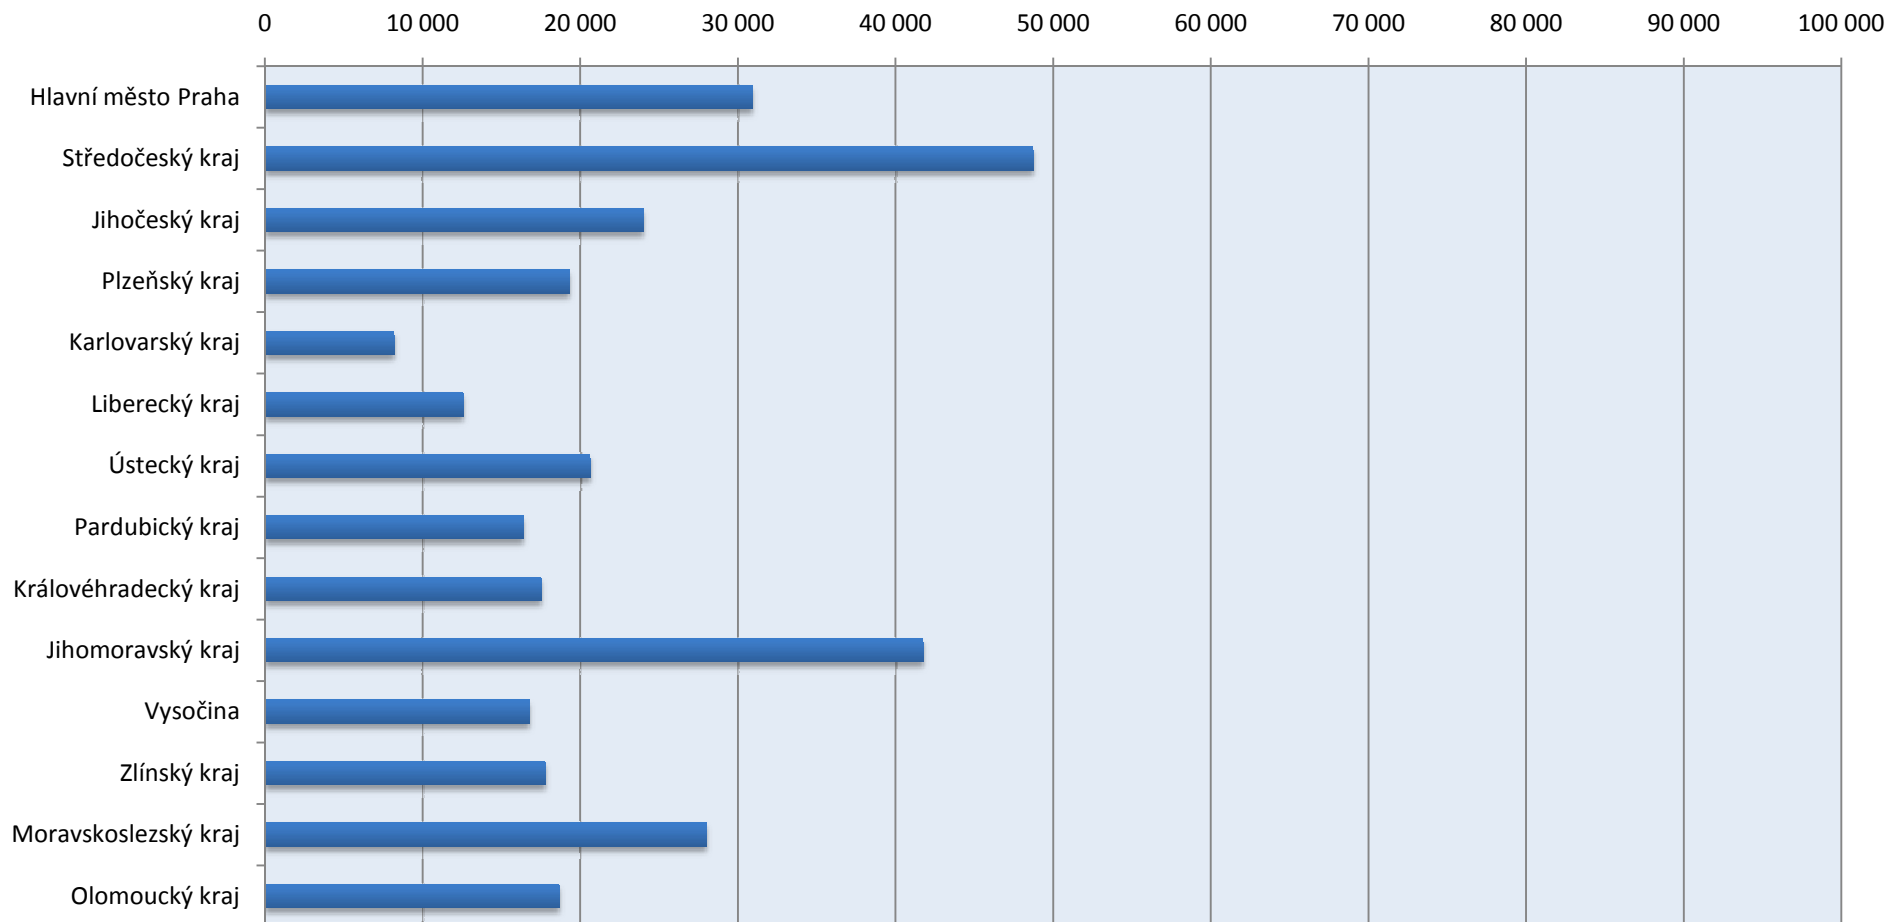

## Počty VKLADŮ v jednotlivých krajích za 1. a 2.Q 2012

**Podíl práv zapisovaných VKLADEM - 1. a 2.Q 2012**  
**- celkový počet předmětů řízení: 340909**