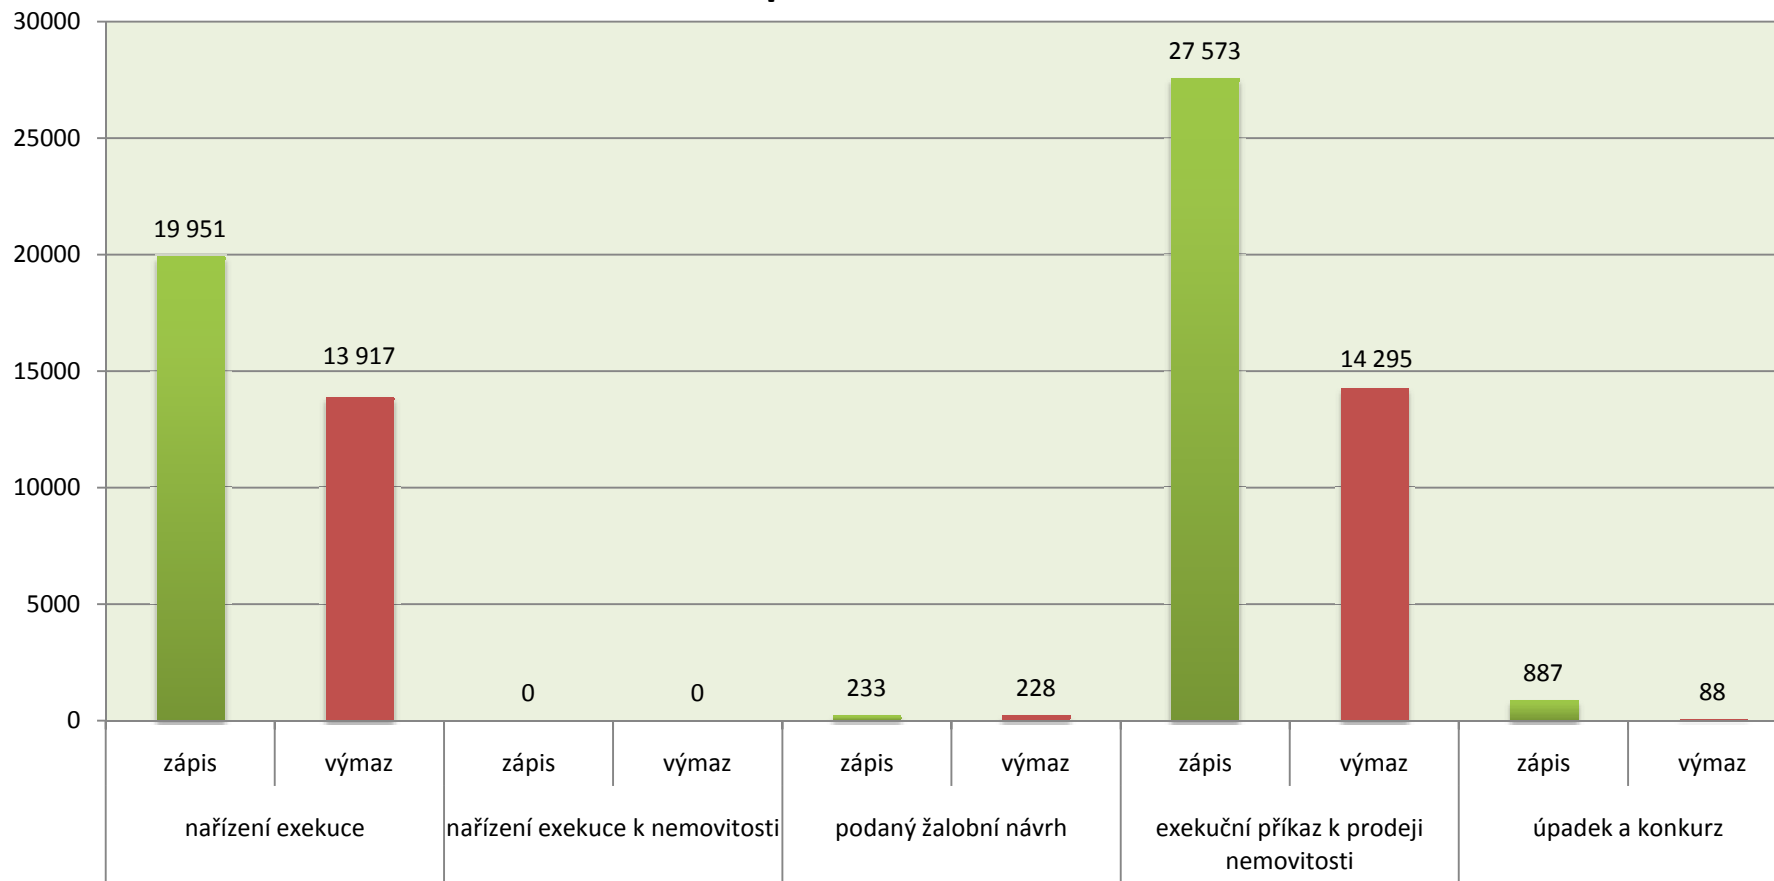

## Počty POZNÁMEK v jednotlivých krajích za 1.Q 2013

**Počty POZNÁMEK: zápis, výmaz - 1.Q 2013**  
**- z celk. počtu řízení: 93645**

Vysvětlivky: Poznámce „Nařízení exekuce k nemovitosti“ byla ukončena platnost ke dni 5.8.2009, proto se ve statistice vyskytuje pouze její výmaz.