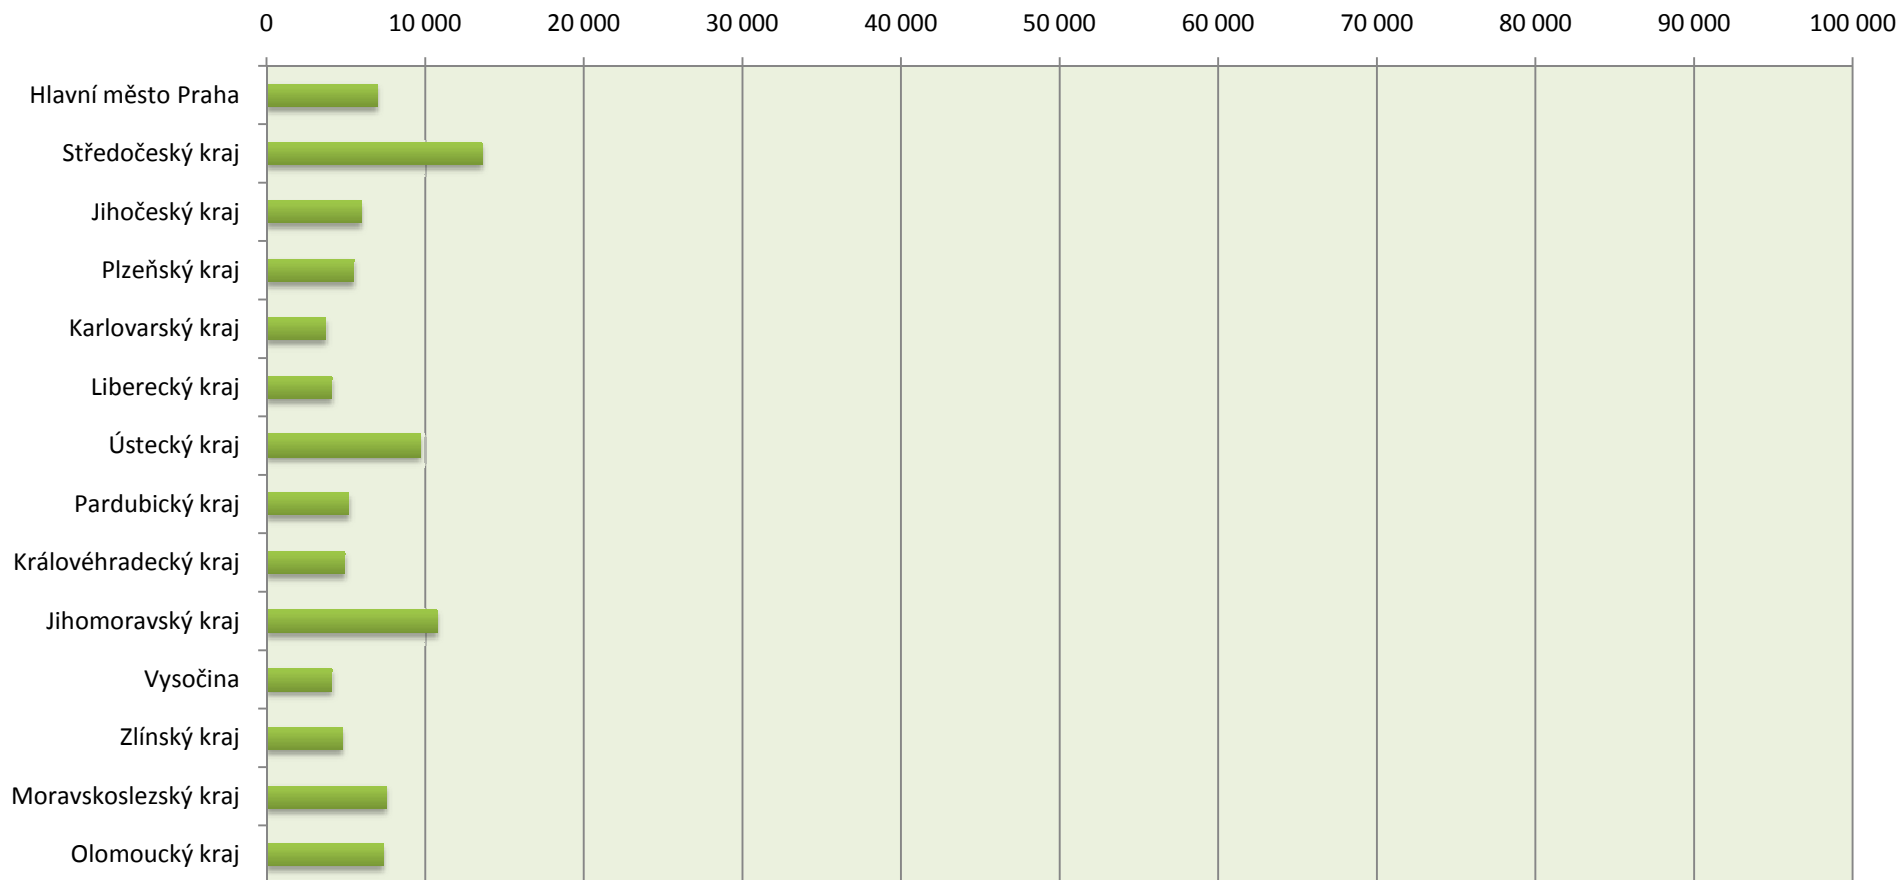

## Počty POZNÁMEK v jednotlivých krajích za 1.Q 2013

**Počty POZNÁMEK: zápis, výmaz - 1.Q 2013**  
**- z celk. počtu řízení: 93645**

Vysvětlivky: Poznámce „Nařízení exekuce k nemovitosti“ byla ukončena platnost ke dni 5.8.2009, proto se ve statistice vyskytuje pouze její výmaz.